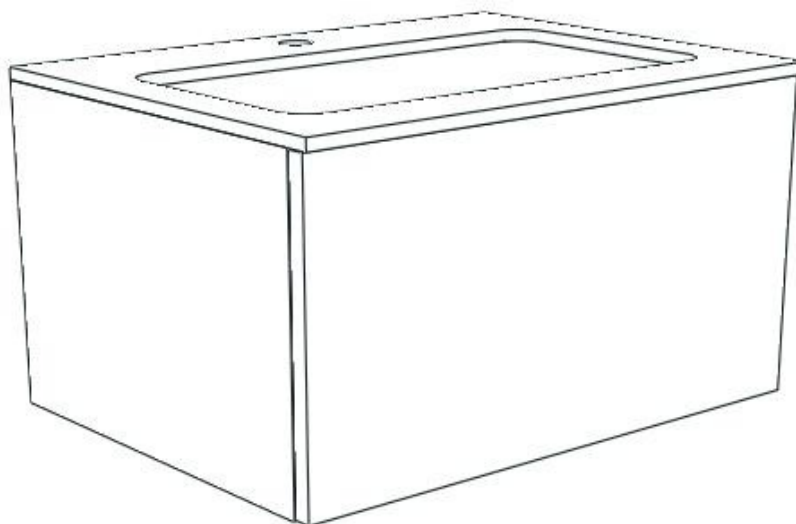

Composizione base serie Joy

Dimensioni: L60 x H32 x P46 cm

Top bianco lucido

Finitura essenza

Quellidicasa.com

Sala mostra a Chirignago Mestre VE via fratelli Cavanis 46/a (dentro la galleria commerciale)

Chiamaci gratis 800 974379 (orario sala mostra)