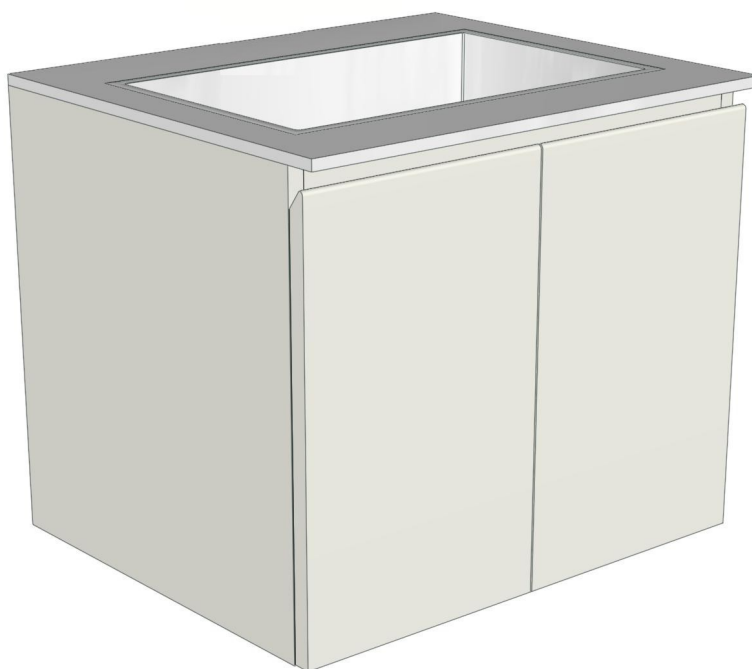

## Composizione base serie Britannia

Dimensioni: L60 x H50 x P50 cm

Top bianco lucido

Finitura essenza

Quellidicasa.com

Sala mostra a Chirignano Mestre VE via fratelli Cavanis 46/a (dentro la galleria commerciale)